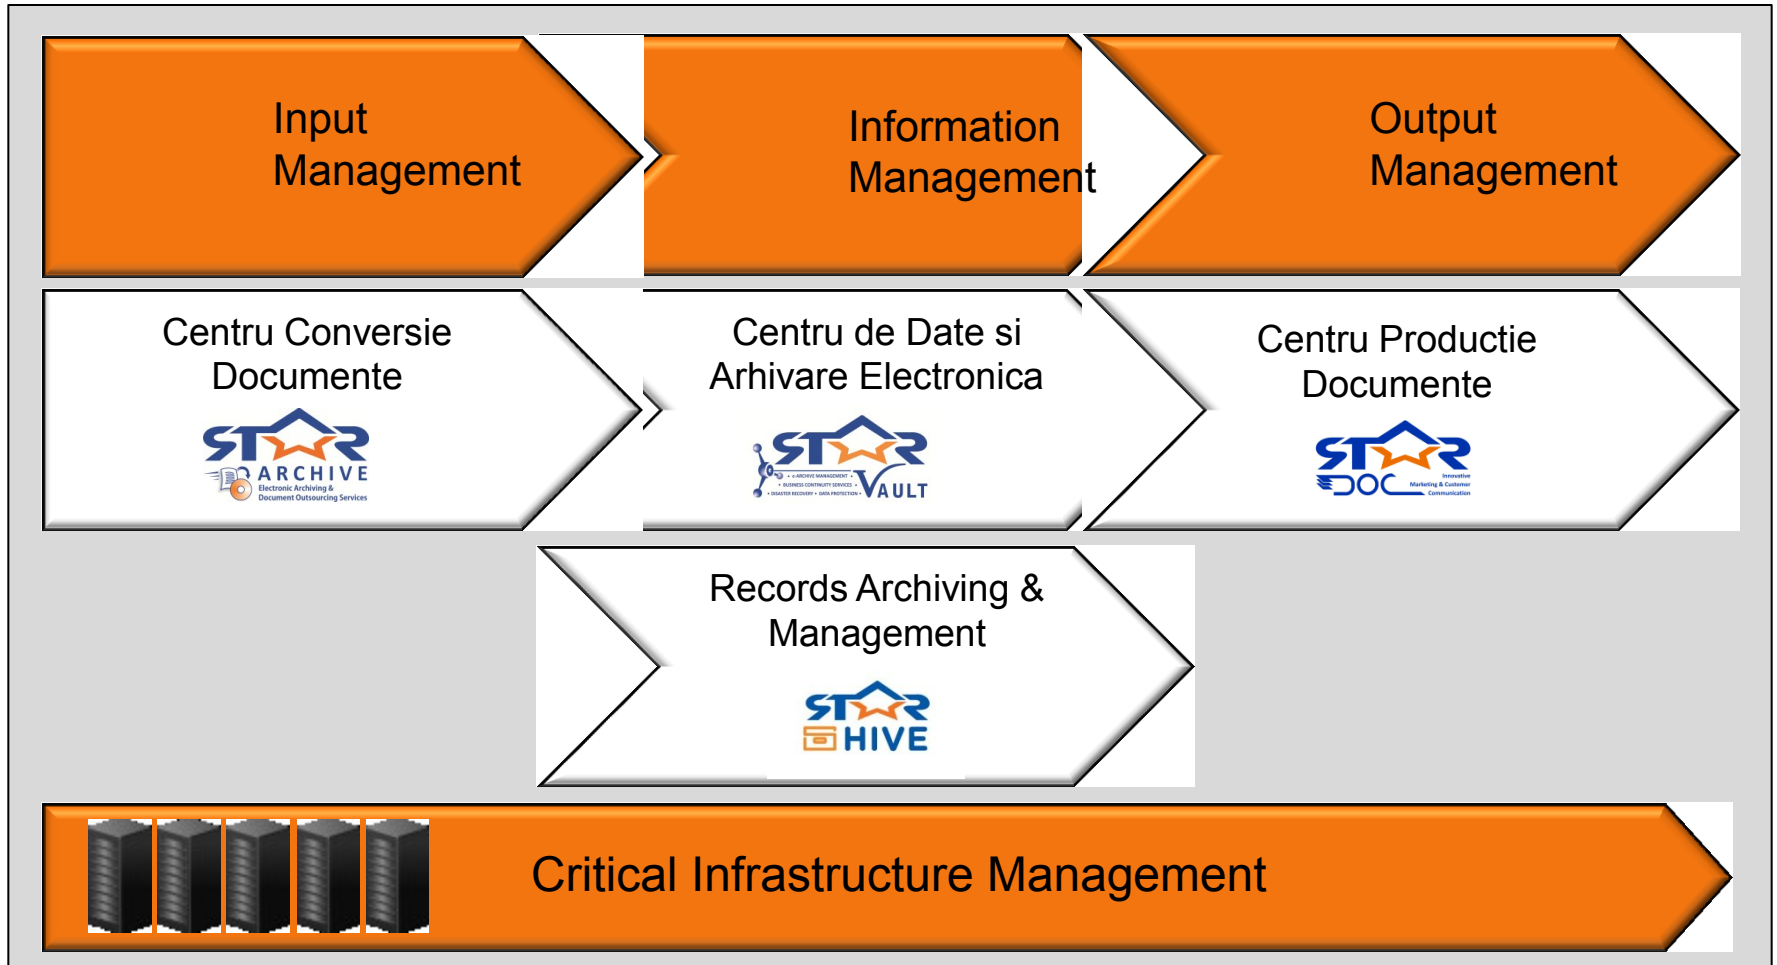

The
Information
Management
Company

Prezentare Companie
Martie 2011

Despre Star Storage

In cifre

- Peste **500** de angajati
- Peste **50** de clienti Enterprise
- Peste **100** aplicatii dezvoltate pe platforme ECM/BPM
- Peste **50.000** utilizatori ai solutiilor
- Peste **350.000.000** documente procesate in Centrul de Conversie Documente
- Peste **1.000.000** documente capacitate de procesate zilnica
- Cel mai mare **Centru de Conversie Documente** din ECE (300 angajati)
- Cel mai modern **Centru de Productie Documente** (output management) din Romania
- Cel mai modern si sigur **Centru de Date** din Romania (TIA 942, Tier-3)
- Cel mai modern **Centru de Depozitare si Gestiune a Inregistrarilor** fizice

Profilul Companiei – Linii de Business

Star Storage – Solutii si Aplicatii de Business

Solutii

- Scanare si arhivare electronica documente
- Procesare formulare (pe hartie si electronice)
- Managementul documentelor (contracte, norme si proceduri, dosare clienti, proceduri administrative / HR, etc.)
- Managementul inregistrarilor (Records Management)
- Managementul proceselor de business (Business Process Management – workflow, collaboration)
- Enterprise Information Access (Fast ESP)
- Enterprise Information Portal & Application Integration
- SOA / Enterprise Service Bus
- Comunicare Personalizata (extrase, facturi, notificari, informari etc.)

Parteneri

Star Storage – Solutii Critical Infrastructure

Solutii

- Virtualizare (desktop, servere, SAN)
- Stocare on-line, near-line si off-line
- Data Protection (Backup & Restore)
- Data Loss Prevention
- Disaster Recovery / Business Continuity (inclusiv remote vaulting, remote replication, etc)
- Arhivare date (fisiere, email-uri) si managementul stocarii ierarhice
- Networking si securitate

Star Storage – Outsourcing Services

StarArchive™ Input Management

- Arhivare digitala si analogica
- Data Entry (procesare formulare / captura de date din formulare si introducere de date)

StarDoc™ Output Management